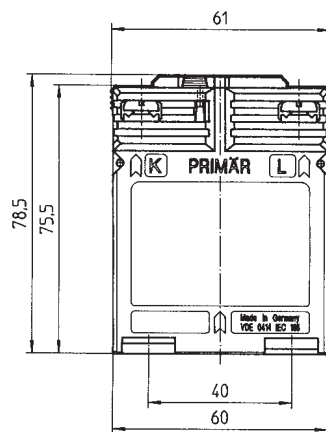

## Wickel-Stromwandler

Sekundärstrom		5A		1A	
Primär-Strom A	Bem.-Leist. VA	Genauigkeitsklasse		Genauigkeitsklasse	
		1	0,5	1	0,5
		Best.-Nr.	Best.-Nr.	Best.-Nr.	Best.-Nr.
1	2,5	30017	30011	30217	30211
	5	30018		30218	
2,5	2,5	30019	30012	30219	30212
	5	30020		30220	
5	2,5	30021	30013	30221	30213
	5	30022		30222	
10	2,5	30023	30014	30223	30214
	5	30024		30224	
15	2,5	30025	30015	30225	30215
	5	30026		30226	
20	2,5	30027	30016	30227	30216
	5	30028		30228	

Schnappbefestigung

Primärleiter	—
Rundleiter	—
Wandlerbreite	61 mm
Schnappbefestigung	<b>Best.-Nr. 53011</b> siehe Seite 194
Plombierplatte	<b>Best.-Nr. 59040</b> siehe Seite 195

Snap-on mounting

Primary conductor	—
Round conductor	—
Transformer width	61 mm
Snap-on mounting	<b>Art.-no. 53011</b> see page 204
Sealed shutter	<b>Art.-no. 59040</b> see page 205