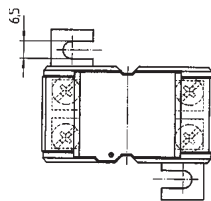

## Wickel-Stromwandler

Sekundärstrom		5A		1A	
Primär-Strom A	Bem.-Leist. VA	Genauigkeitsklasse		Genauigkeitsklasse	
		1	0,5	1	0,5
		Best.-Nr.	Best.-Nr.	Best.-Nr.	Best.-Nr.
1	2,5	30017	30011	30217	30211
	5	30018		30218	
2,5	2,5	30019	30012	30219	30212
	5	30020		30220	
5	2,5	30021	30013	30221	30213
	5	30022		30222	
10	2,5	30023	30014	30223	30214
	5	30024		30224	
15	2,5	30025	30015	30225	30215
	5	30026		30226	
20	2,5	30027	30016	30227	30216
	5	30028		30228	

Schnappbefestigung

Primärleiter	—
Rundleiter	—
Wandlerbreite	61 mm
Schnappbefestigung	<b>Best.-Nr. 53011</b> siehe Seite 194
Plombierplatte	<b>Best.-Nr. 59040</b> siehe Seite 195

Snap-on mounting

Primary conductor	—
Round conductor	—
Transformer width	61 mm
Snap-on mounting	<b>Art.-no. 53011</b> see page 204
Sealed shutter	<b>Art.-no. 59040</b> see page 205