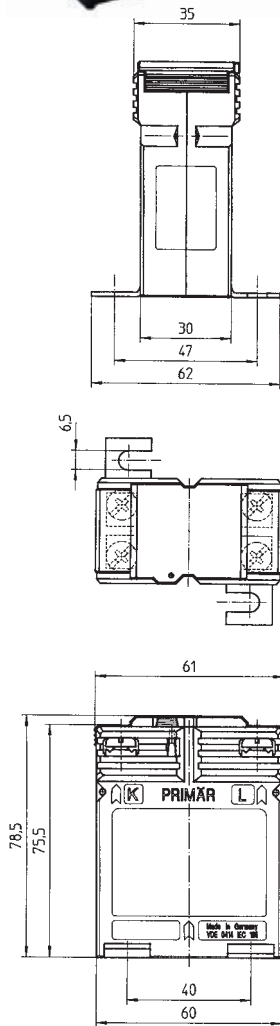

## Wickel-Stromwandler

Sekundärstrom		5A		1A	
Primär-Strom A	Bem.-Leist. VA	Genauigkeitsklasse		Genauigkeitsklasse	
		1	0,5	1	0,5
		Best.-Nr.	Best.-Nr.	Best.-Nr.	Best.-Nr.
1	2,5	30017	30011	30217	30211
	5	30018		30218	
2,5	2,5	30019	30012	30219	30212
	5	30020		30220	
5	2,5	30021	30013	30221	30213
	5	30022		30222	
10	2,5	30023	30014	30223	30214
	5	30024		30224	
15	2,5	30025	30015	30225	30215
	5	30026		30226	
20	2,5	30027	30016	30227	30216
	5	30028		30228	

Schnappbefestigung

Primärleiter	—
Rundleiter	—
Wandlerbreite	61 mm
Schnappbefestigung	<b>Best.-Nr. 53011</b> siehe Seite 194
Plombierplatte	<b>Best.-Nr. 59040</b> siehe Seite 195

# WSK 30

Wound current transformer

Secondary current		5A		1A	
Primary current A	Burden VA	Accuracy class		Accuracy class	
		1	0.5	1	0.5
		Art.-no.	Art.-no.	Art.-no.	Art.-no.
1	2.5	30017	30011	30217	30211
	5	30018		30218	
2.5	2.5	30019	30012	30219	30212
	5	30020		30220	
5	2.5	30021	30013	30221	30213
	5	30022		30222	
10	2.5	30023	30014	30223	30214
	5	30024		30224	
15	2.5	30025	30015	30225	30215
	5	30026		30226	
20	2.5	30027	30016	30227	30216
	5	30028		30228	

Snap-on mounting

Primary conductor	—
Round conductor	—
Transformer width	61 mm
Snap-on mounting	<b>Art.-no. 53011</b> see page 204
Sealed shutter	<b>Art.-no. 59040</b> see page 205