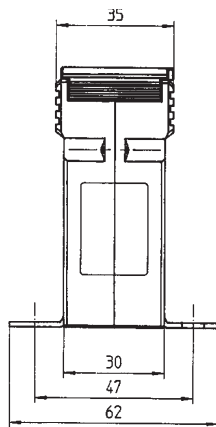

## Wickel-Stromwandler

Sekundärstrom		5A		1A	
Primär-Strom A	Bem.-Leist. VA	Genauigkeitsklasse		Genauigkeitsklasse	
		1	0,5	1	0,5
		Best.-Nr.	Best.-Nr.	Best.-Nr.	Best.-Nr.
1	2,5	30017	30011	30217	30211
	5	30018		30218	
2,5	2,5	30019	30012	30219	30212
	5	30020		30220	
5	2,5	30021	30013	30221	30213
	5	30022		30222	
10	2,5	30023	30014	30223	30214
	5	30024		30224	
15	2,5	30025	30015	30225	30215
	5	30026		30226	
20	2,5	30027	30016	30227	30216
	5	30028		30228	

Schnappbefestigung

Primärleiter	—
Rundleiter	—
Wandlerbreite	61 mm
Schnappbefestigung	<b>Best.-Nr. 53011</b> siehe Seite 194
Plombierplatte	<b>Best.-Nr. 59040</b> siehe Seite 195

# WSK 30

Wound current transformer

Secondary current		5A		1A	
Primary current A	Burden VA	Accuracy class		Accuracy class	
		1	0.5	1	0.5
		Art.-no.	Art.-no.	Art.-no.	Art.-no.
1	2.5	30017	30011	30217	30211
	5	30018		30218	
2.5	2.5	30019	30012	30219	30212
	5	30020		30220	
5	2.5	30021	30013	30221	30213
	5	30022		30222	
10	2.5	30023	30014	30223	30214
	5	30024		30224	
15	2.5	30025	30015	30225	30215
	5	30026		30226	
20	2.5	30027	30016	30227	30216
	5	30028		30228	

Snap-on mounting

Primary conductor	—
Round conductor	—
Transformer width	61 mm
Snap-on mounting	<b>Art.-no. 53011</b> see page 204
Sealed shutter	<b>Art.-no. 59040</b> see page 205